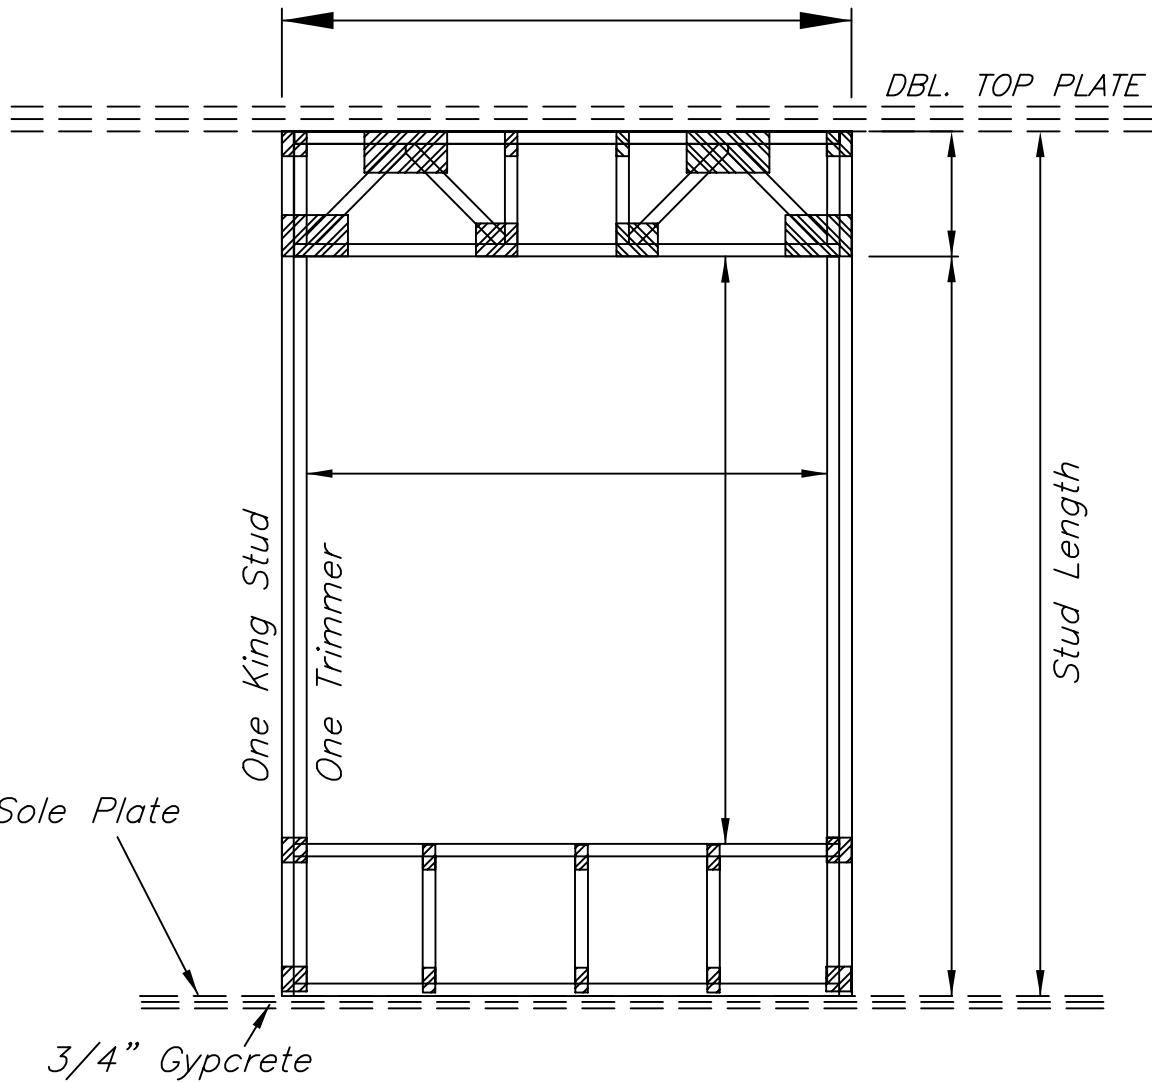

GYPCRETE  W/MUD PLATE   
 LIGHT WT.  W/O MUD PLATE   
 TRIMMER TYPE :  
 STUD TYPE :

ARCH. :  
 SCHEDULE :

STORY :  
 BLDG. CODE :  
 OTHER NOTE :

**TRUSSWAY, LTD.**  
 9411 Alcorn  
 Houston TX 77093  
 (713)699-7300