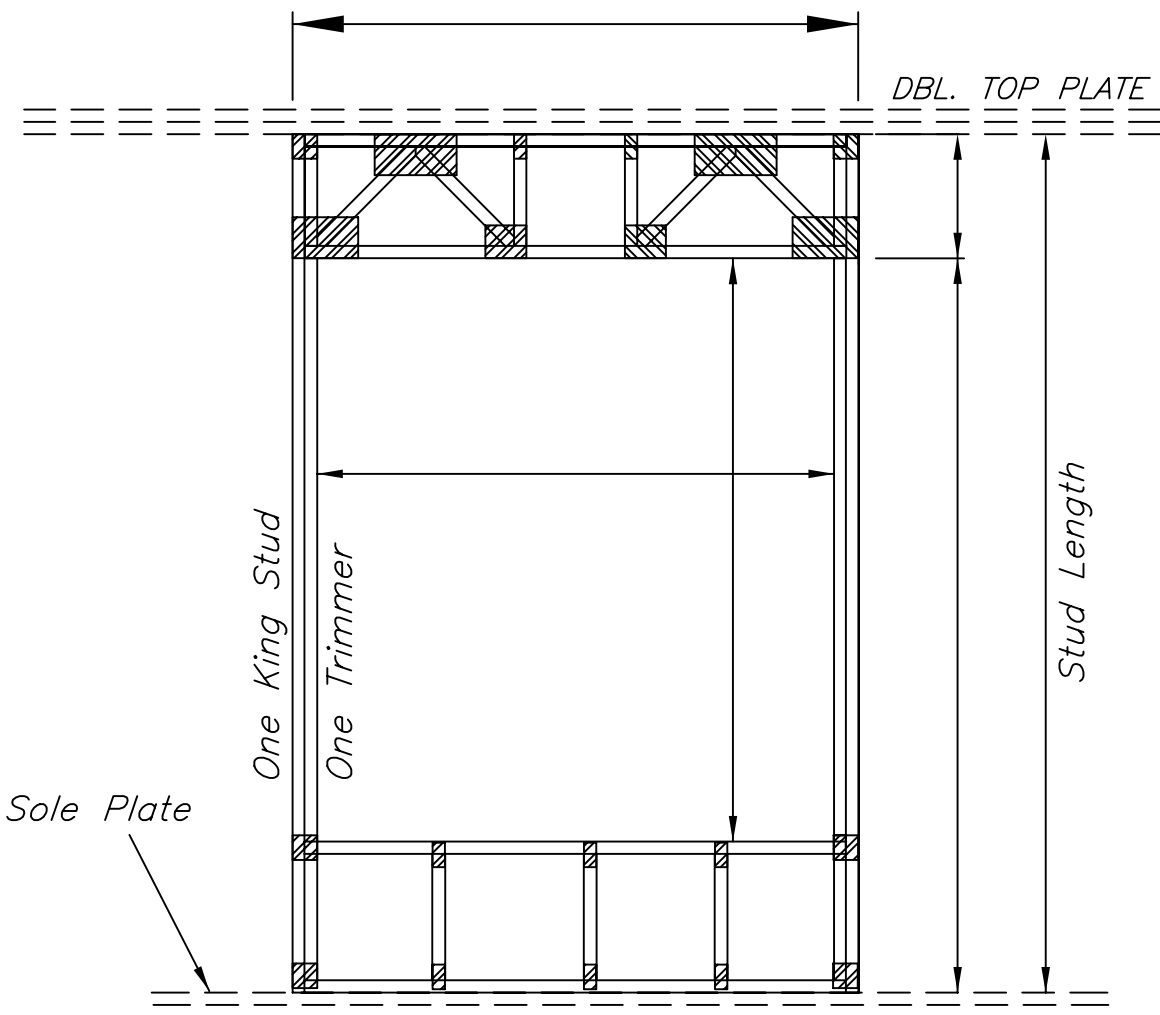

GYPCRETE W/MUD PLATE
 LIGHT WT. W/O MUD PLATE
 TRIMMER TYPE :
 STUD TYPE :

ARCH. :
 SCHEDULE :

STORY :
 BLDG. CODE :
 OTHER NOTE :

TRUSSWAY, LTD.
 9411 Alcorn
 Houston TX 77093
 (713)699-7300

ROUGH OPENING :