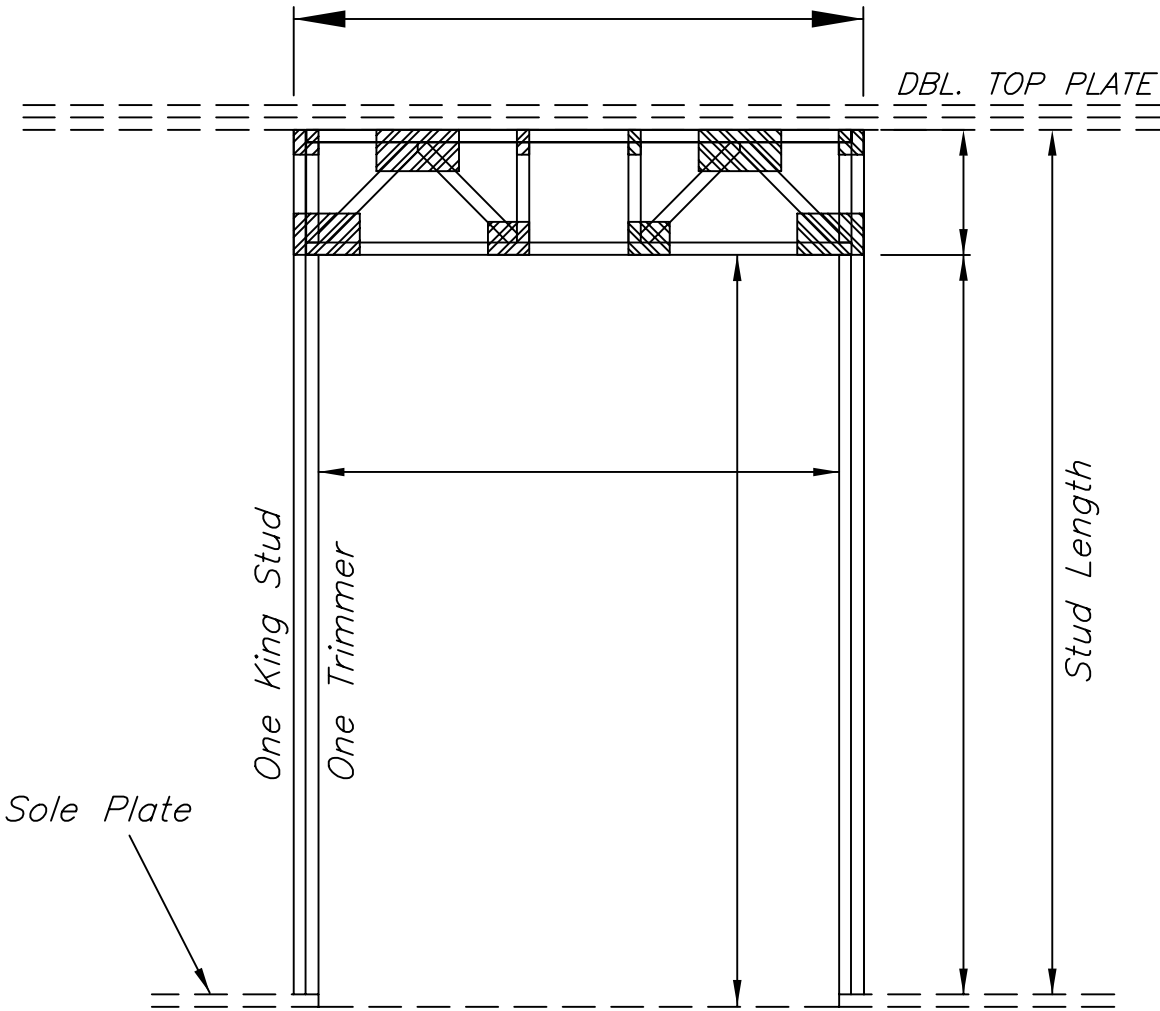

GYPCRETE  W/MUD PLATE   
 LIGHT WT.  W/O MUD PLATE   
 TRIMMER TYPE :  
 STUD TYPE :

ARCH. :  
 SCHEDULE :

STORY :  
 BLDG. CODE :  
 OTHER NOTE :

**TRUSSWAY, LTD.**  
 9411 Alcorn  
 Houston TX 77093  
 (713)699-7300